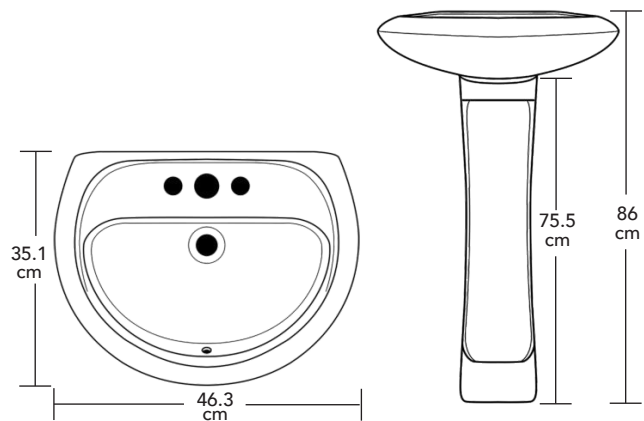

## Características Taza

- Taza redonda
- Sistema de cascada
- Trampa esmaltada de 2"
- Espejo de agua: 16.5 x 20.3 cm
- Sello hidráulico: 5.2 cm
- Descarga: menos de 5 lts.
- Desalojo: 650 gr
- Peso tanque: 10 kg
- Peso taza: 17.5 kg
- Accionamiento: Botón
- Incluye herrajes

## Características Lavabo

- Montado a la pared
- Pedestal 75.5 cm
- Altura total lavabo y pedestal 86 cm
- Peso lavabo: 8.5 kg
- Peso pedestal: 6.2 kg

**Colores Disponibles:**

ESCANEA EL QR Y DESCARGA  
NUESTRO CATÁLOGO DIGITAL