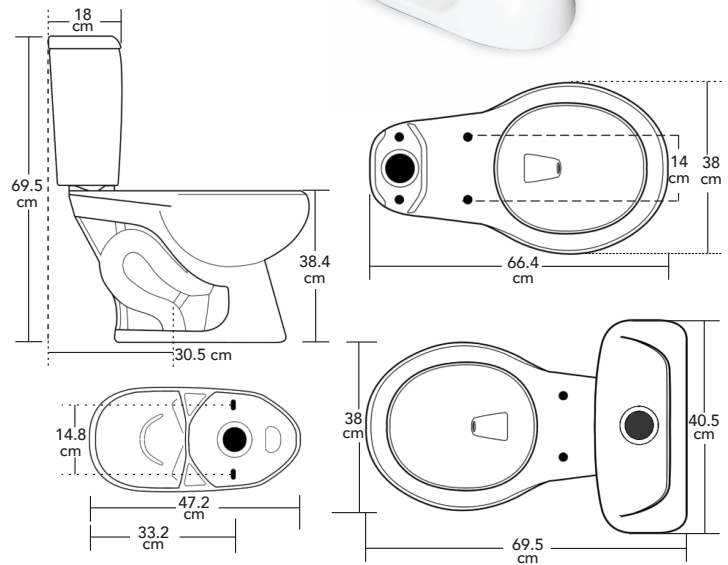

## Características Taza

- Taza redonda
- Sistema de cascada
- Trampa esmaltada de 2"
- Espejo de agua: 16.5 x 20.3 cm
- Sello hidráulico: 5.2 cm
- Descarga: menos de 5 lts.
- Desalojo: 650 gr
- Peso tanque: 10 kg
- Peso taza: 17.5 kg
- Accionamiento: Botón
- Incluye herrajes

## Características Lavabo

- Montado a la pared
- Pedestal 75.5 cm
- Altura total lavabo y pedestal 86 cm
- Peso lavabo: 8.5 kg
- Peso pedestal: 6.2 kg

**Colores Disponibles:**

ESCANEA EL QR Y DESCARGA  
NUESTRO CATÁLOGO DIGITAL