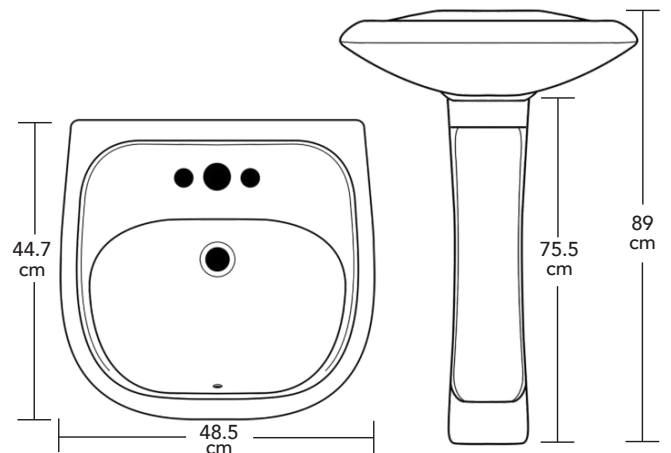

Colecciones
EMPORIO

Características Taza

- Taza alargada
- Sistema de cascada
- Trampa esmaltada de 2"
- Espejo de agua: 17.5 x 23.3 cm
- Sello hidráulico: 5.1 cm
- Descarga: menos de 5 lts.
- Desalojo: 700 gr
- Peso tanque: 10.5 kg
- Peso taza: 19.6 kg
- Accionamiento: Botón
- Incluye herrajes

Características Lavabo

- Montado a la pared
- Pedestal 75.5 cm
- Altura total lavabo y pedestal 89 cm
- Peso lavabo: 11.5 kg
- Peso pedestal: 6.2 kg

Colores Disponibles:

ESCANEA EL QR Y DESCARGA
NUESTRO CATÁLOGO DIGITAL