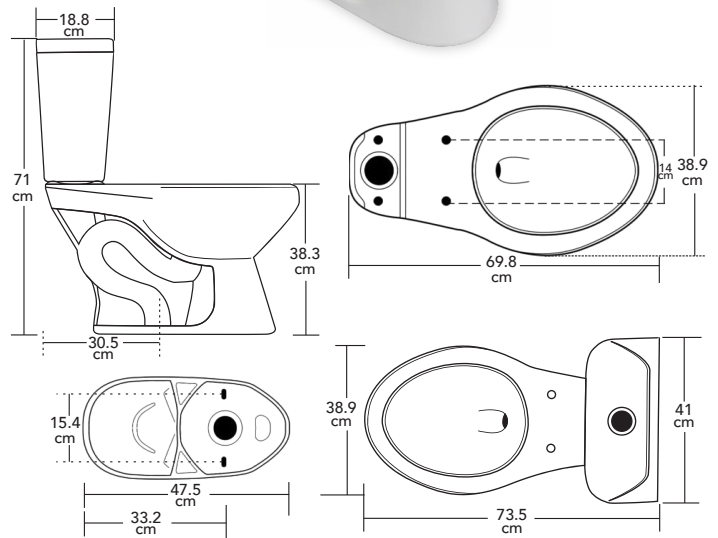

Colecciones
EMPORIO

Características Taza

- Taza alargada
- Sistema de cascada
- Trampa esmaltada de 2"
- Espejo de agua: 17.5 x 23.3 cm
- Sello hidráulico: 5.1 cm
- Descarga: menos de 5 lts.
- Desalojo: 700 gr
- Peso tanque: 10.5 kg
- Peso taza: 19.6 kg
- Accionamiento: Botón
- Incluye herrajes

Características Lavabo

- Montado a la pared
- Pedestal 75.5 cm
- Altura total lavabo y pedestal 89 cm
- Peso lavabo: 11.5 kg
- Peso pedestal: 6.2 kg

Colores Disponibles:

ESCANEA EL QR Y DESCARGA
NUESTRO CATÁLOGO DIGITAL