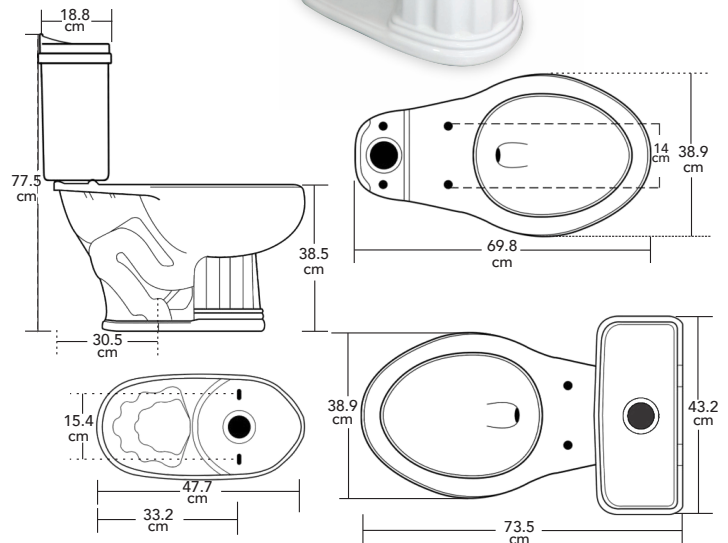

Colecciones PARTENÓN

Características Taza y Tanque

- Taza alargada
- Sistema de cascada
- Trampa esmaltada de 2"
- Espejo de agua: 17.5 x 23 cm
- Sello hidráulico: 5.2 cm
- Descarga: menos de 5 lts.
- Desalojo: 650 gr
- Peso tanque: 13.5 kg
- Peso taza: 22 kg
- Accionamiento: Botón
- Incluye herrajes

Características Lavabo

- Montado a la pared
- Pedestal 75.5 cm
- Altura total lavabo y pedestal 86 cm
- Peso lavabo: 15.2 kg
- Peso pedestal: 10 kg

Colores Disponibles:

ESCANEA EL QR Y DESCARGA
NUESTRO CATÁLOGO DIGITAL