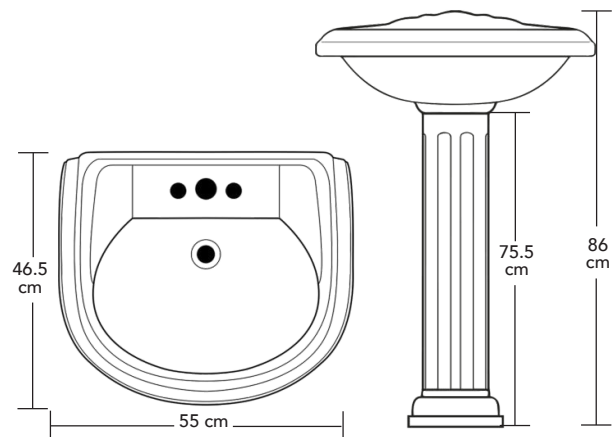

Colecciones PARTENÓN

Características Taza y Tanque

- Taza alargada
- Sistema de cascada
- Trampa esmaltada de 2"
- Espejo de agua: 17.5 x 23 cm
- Sello hidráulico: 5.2 cm
- Descarga: menos de 5 lts.
- Desalojo: 650 gr
- Peso tanque: 13.5 kg
- Peso taza: 22 kg
- Accionamiento: Botón
- Incluye herrajes

Características Lavabo

- Montado a la pared
- Pedestal 75.5 cm
- Altura total lavabo y pedestal 86 cm
- Peso lavabo: 15.2 kg
- Peso pedestal: 10 kg

Colores Disponibles:

ESCANEA EL QR Y DESCARGA
NUESTRO CATÁLOGO DIGITAL