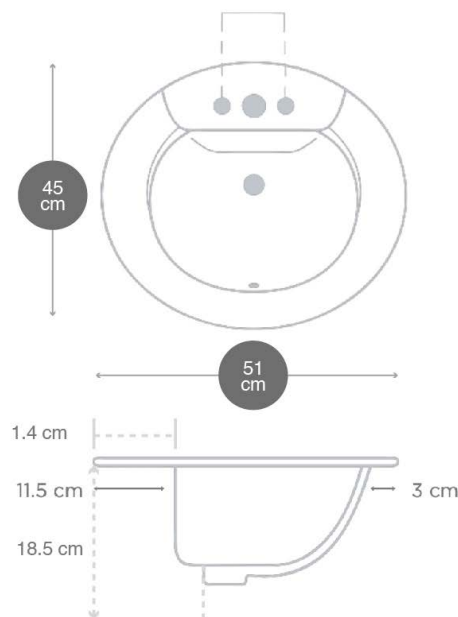

Lavabos  
**ACUARIUS**

**Características**

- Lavabo de empotrar
  - Con rebosadero
  - Peso 8.54 kg
- \*No Incluye la mezcladora

**Colores Disponibles:**

\*Consulta colores disponibles en cedis.

**Diagrama**