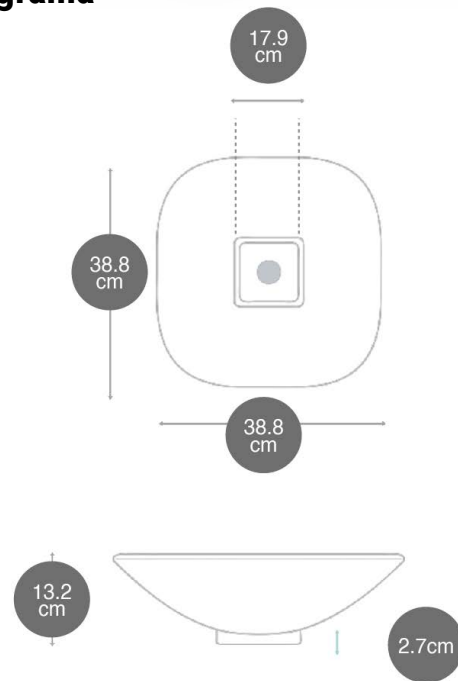

Lavabos
BALAY

Características

- Lavabo de sobreponer
 - Sin rebosadero
 - Peso 5.41 kg
- *No Incluye la mezcladora

Colores Disponibles:

*Consulta colores disponibles en cedis.

Diagrama

				
Sistema Sustentable	Hipoteca Verde	Producto Certificado	HECHO EN MÉXICO	Garantía de 50 Años
				
Higiene Prolongada	Disponibilidad de Repuestos	Reducción de Costos	Calidad Infalible	Guía de Instalación

Las dimensiones pueden variar según las tolerancias permitidas de las normas oductos certificados bajo la NOM-002-CONAGUA-2021

ESCANEA EL QR Y DESCARGA
NUESTRO CATÁLOGO DIGITAL

Síguenos en:   @royaltyceramicmx @royaltyceramic_mx