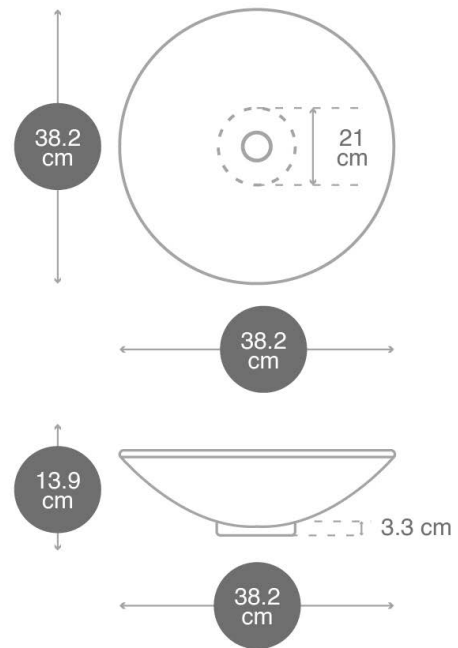

Lavabos BREEZE

Características

- Lavabo de sobreponer
 - Sin rebosadero
 - Peso 5.23 kg
- *No Incluye la mezcladora

Colores Disponibles:

*Consulta colores disponibles en cedis.

Diagrama

ESCANEA EL QR Y DESCARGA
NUESTRO CATÁLOGO DIGITAL

Síguenos en:   @royaltyceramicmx
@royaltyceramic_mx

www.royaltyceramic.com.mx

Las dimensiones pueden variar según las tolerancias permitidas de las normas oductos certificados bajo la NOM-002-CONAGUA-2021