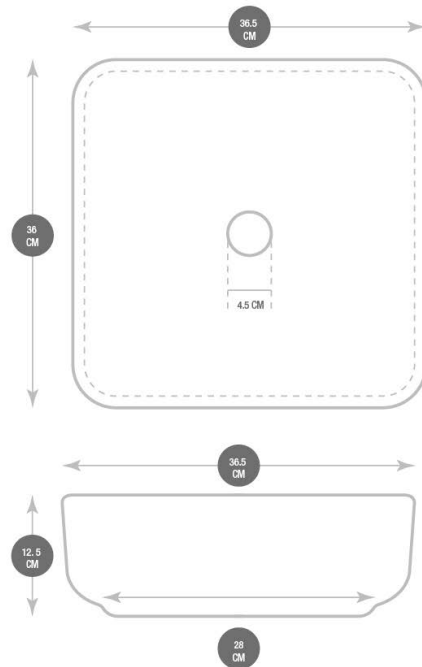

Lavabos BRUMA

Características

- Lavabo de sobreponer
 - Sin rebosadero
 - Peso 6.66 kg
- *No Incluye la mezcladora

Colores Disponibles:

*Consulta colores disponibles en cedis.

Diagrama

ESCANEA EL QR Y DESCARGA
NUESTRO CATÁLOGO DIGITAL

Síguenos en:

@royaltyceramicmx
@royaltyceramic_mx

www.royaltyceramic.com.mx

Las dimensiones pueden variar según las tolerancias permitidas de las normas oductos certificados bajo la NOM-002-CONAGUA-2021