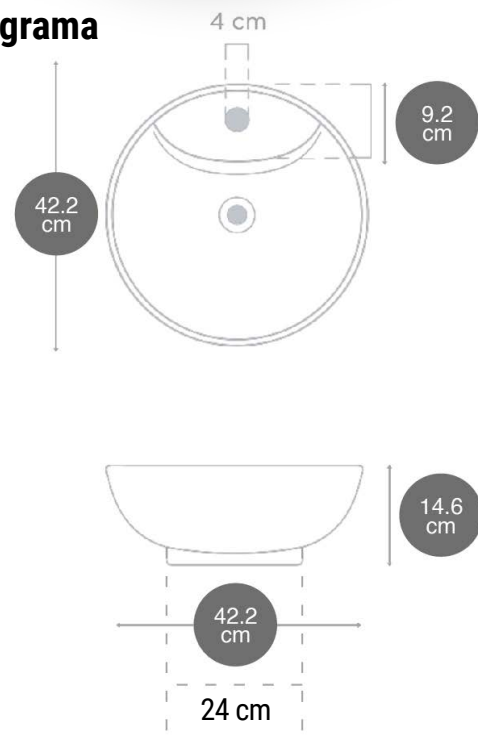

Lavabos EROS

Características

- Lavabo de sobreponer
 - Con rebosadero
 - Peso 7.39 kg
- *No Incluye la mezcladora

Colores Disponibles:

*Consulta colores disponibles en cedis.

Diagrama

				
Sistema Sustentable	Hipoteca Verde	Producto Certificado	HECHO EN MÉXICO	Garantía de 50 Años
				
Higiene Prolongada	Disponibilidad de Repuestos	Reducción de Costos	Calidad Infalible	Guía de Instalación