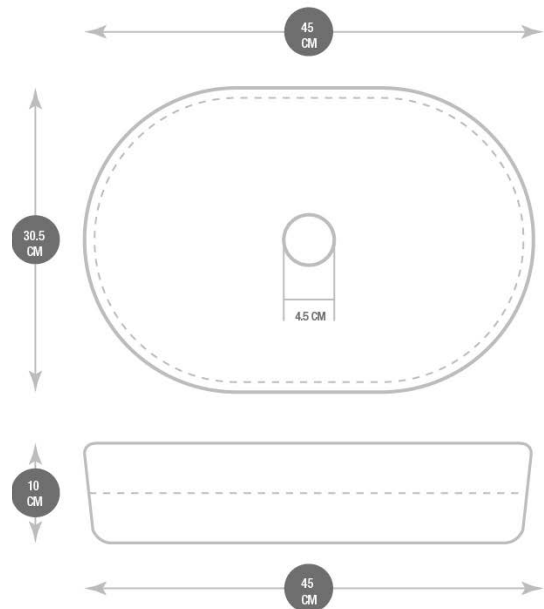

Lavabos  
**SOLUM**

**Características**

- Lavabo de sobreponer
  - Sin rebosadero
  - Peso 5.93 kg
- \*No Incluye la mezcladora

**Colores Disponibles:**

\*Consulta colores disponibles en cedis.

**Diagrama**