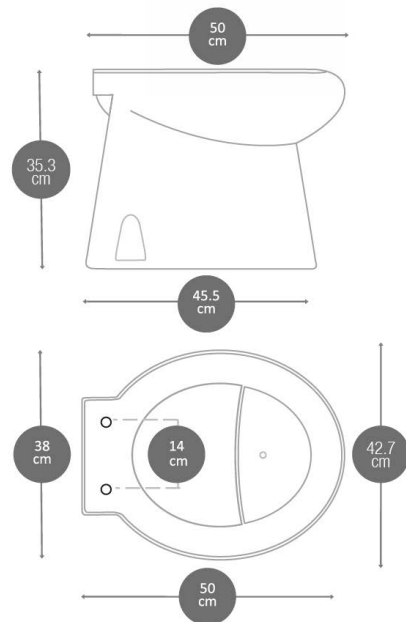

Línea Institucional
TAZA SECA

Características

- Taza redonda
- No necesita agua para funcionamiento
- No incluye asiento
- Peso taza: 16.3 kg
- Cerámica antibacterial
- Separación de líquidos y sólidos

*No incluye tapa

Diagrama

Colores Disponibles:

*Consulta colores disponibles en cedis.

ESCANEA EL QR Y DESCARGA
NUESTRO CATÁLOGO DIGITAL

Síguenos en:

@royaltyceramicmx
@royaltyceramic_mx

www.royaltyceramic.com.mx

Sistema Sustentable	Hipoteca Verde	Producto Certificado	HECHO EN MÉXICO	Garantía de 50 Años
Higiene Prolongada	Disponibilidad de Repuestos	Reducción de Costos	Calidad Infalible	Guía de Instalación

Las dimensiones pueden variar según las tolerancias permitidas de las normas oductos certificados bajo la NOM-002-CONAGUA-2021